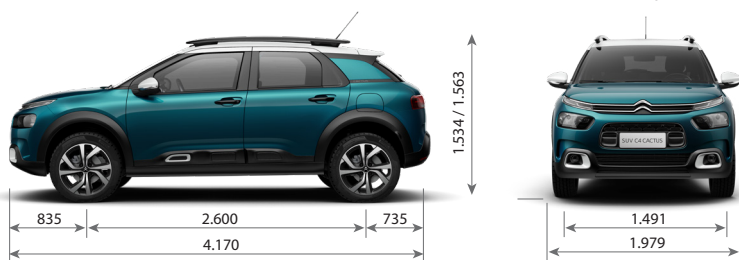

INSPIRED BY YOU

VIGENCIA A PARTIR DE ABRIL DE 2019 - IMÁGENES NO CONTRACTUALES. CITROËN ARGENTINA SE RESERVA EL DERECHO DE MODIFICAR LAS CARACTERÍSTICAS DEL PRODUCTO, SIN PREVIO AVISO.