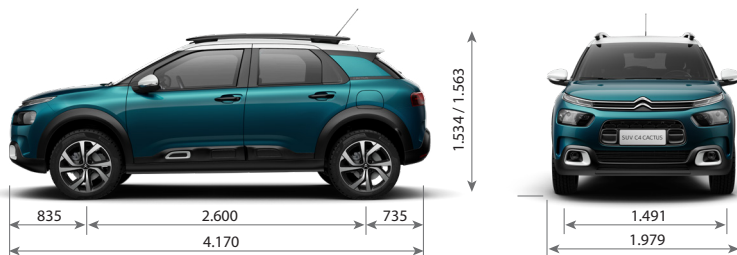

Seguinos en: /citroenarg

INSPIRED BY YOU