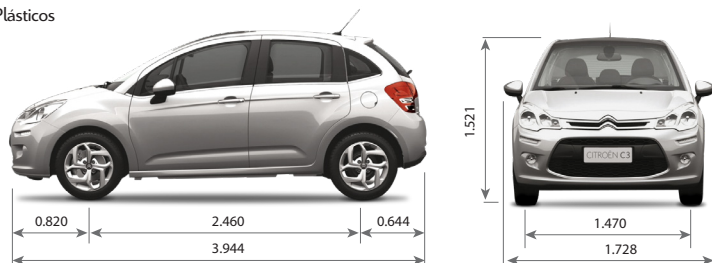

Seguinos en: /citroenarg

INSPIRED BY YOU