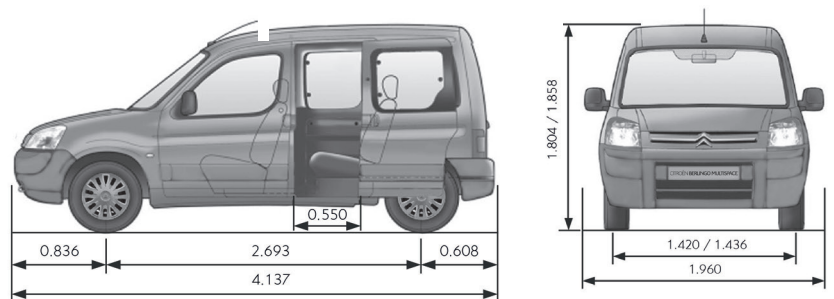

# NUEVA BERLINGO MULTISPACE

VERSIONES	VTI 115 XTR	HDI 92 XTR
<b>CARACTERÍSTICAS TÉCNICAS</b>		
Combustible	Nafta	Diesel
Capacidad del Tanque de Combustible (lt)	55	60
Potencia Máx. (CV/ rpm)	115/6.000	92/4.000
Par motor (Nm/ rpm)	150/4.250	225/1.750
Cilindrada (cm <sup>3</sup> )	1.587	1.560
Caja de Velocidades	Manual de 5	Manual de 5
Velocidad máx. (km/h)	161	159
Volumen de Baúl/con asientos rebatidos (lt)	624/2.800	624/2.800
Dimensiones de rodado (auxilio de chapa 175/65 R14)	185/65 R15	185/65 R15
Garantía 2 años con kilometraje ilimitado		
<b>SEGURIDAD</b>		
Frenos ABS con REF (Repartidor Electrónico de Frenado)	SI	SI
Airbags frontales conductor y pasajero	SI	SI
Faros antiniebla delanteros	SI	SI
Faros antiniebla traseros	SI	SI
Cierre centralizado automático en rodaje y con mando a distancia	SI	SI
Apoyacabezas traseros	3	3
Fijación de Asientos para Niños (ISOFIX) en plaza trasera	SI	SI
<b>CONFORT</b>		
Dirección	Asistida	Asistida
Indicar de Marchas GSI	SI	SI
Columna de Dirección Regulable en Altura	SI	SI
Radio CD MP3/AUX/USB/Bluetooth® y 6 parlantes con comando al volante	SI	SI
Aire acondicionado manual	SI	SI
Computadora de a bordo en el tablero	SI	SI
Sistema Follow Me Home	SI	SI
Limpia Lava Luneta Indexado a la Marcha Atrás	SI	SI
Levantavidrios Delanteros Eléctricos con One touch conductor	SI	SI
Espejo Exterior Acompañante con Reg. Eléctrica	SI	SI
Asiento trasero rebatible 1/3 - 2/3	SI	SI
Consola guarda objetos superior	SI	SI
Toma 12V	SI	SI
Alarma de faros encendidos	SI	SI
Alarma de puertas abiertas	SI	SI
Tapizados	Tela con bordado XTR	Tela con bordado XTR
<b>ESTILO</b>		
Llantas	Aleación	Aleación
Barras de Techo Longitudinales	SI	SI
Paragolpes y molduras	Color carrocería	color carrocería